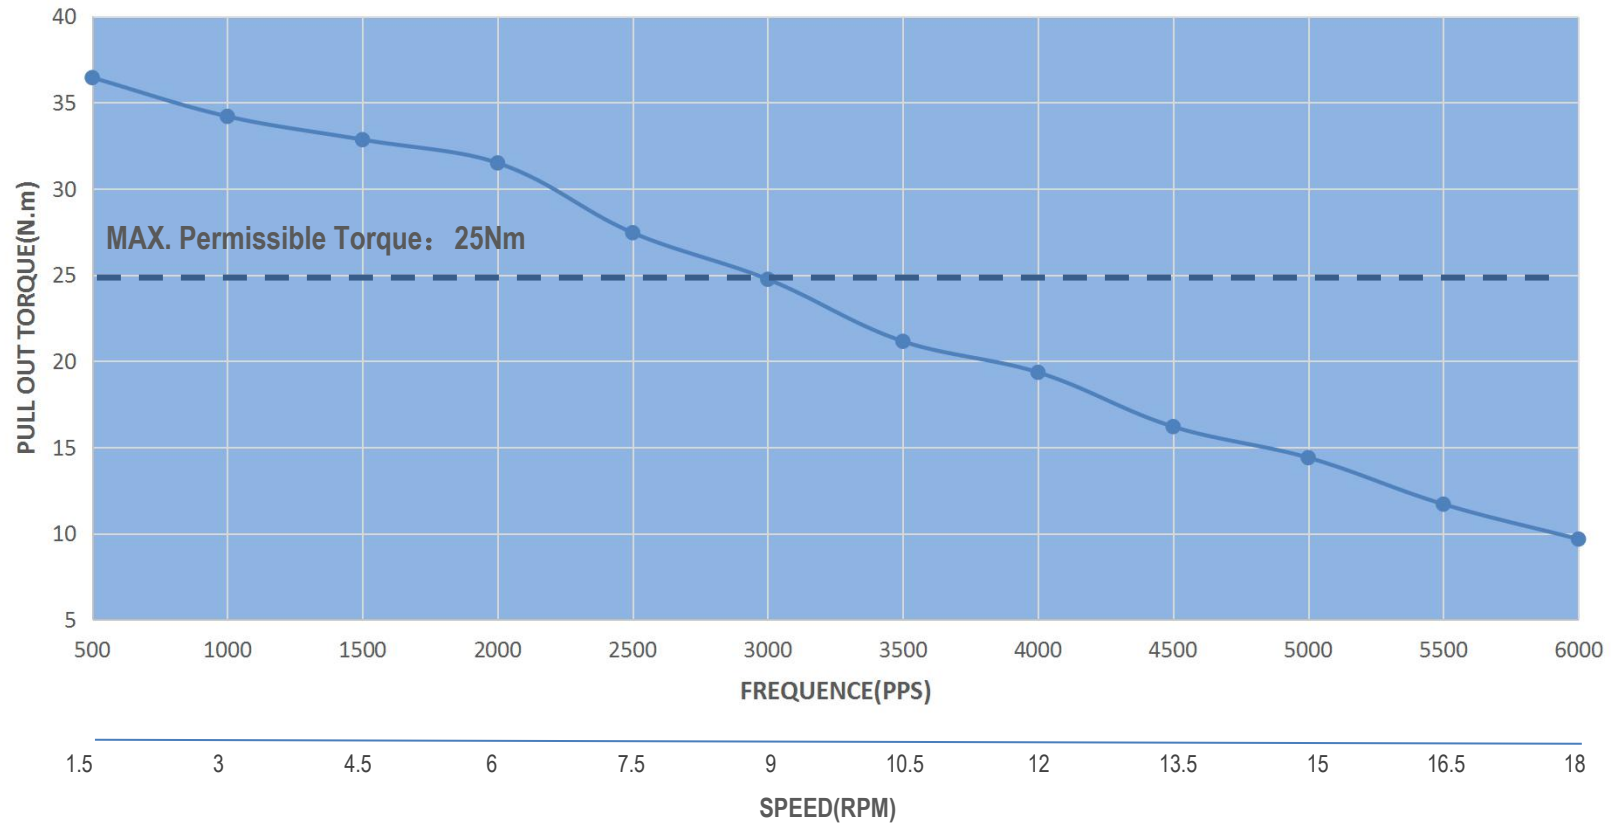

23HS22-2804S-HG50(2.8A, 24V Half Step)

FREQUENCE(PPS)	500	1000	1500	2000	2500	3000	3500	4000	4500	5000	5500	6000
PULL OUT TORQUE	81	76	73	70	61	55	47	43	36	32	26	21.5

FREQUENCE(PPS)	500	1000	1500	2000	2500	3000	3500	4000	4500	5000	5500	6000
PULL OUT TORQUE	36.45	34.2	32.85	31.5	27.45	24.75	21.15	19.35	16.2	14.4	11.7	9.675

1.5 3 4.5 6 7.5 9 10.5 12 13.5 15 16.5 18